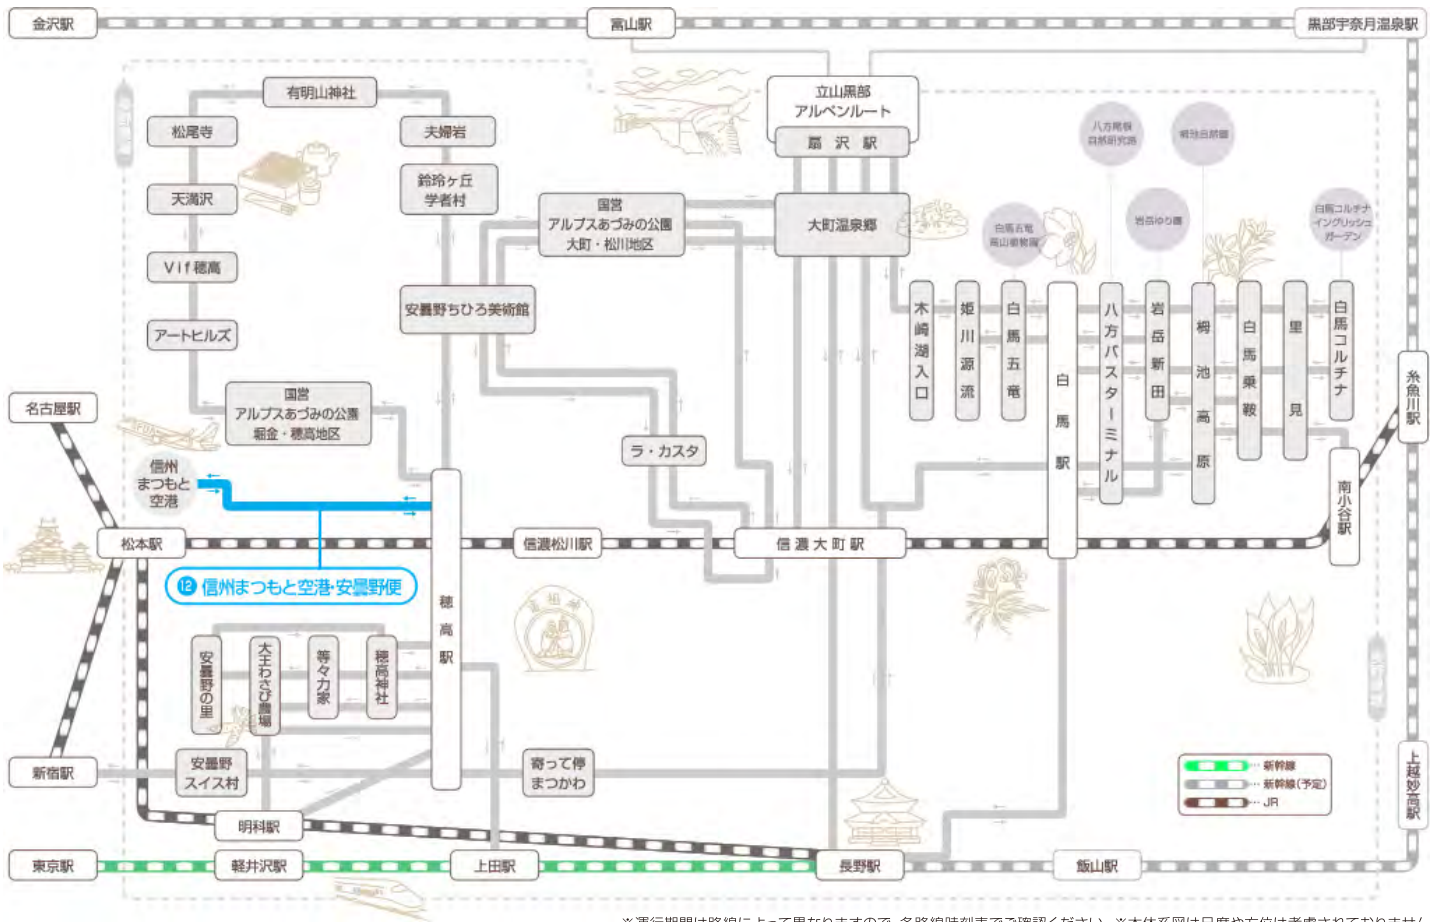

## 【穂高駅前→信州まつもと空港】

	1便	3便	5便
穂高駅前 発	11:00	13:30	14:50
信州まつもと空港 着	12:00	14:30	15:50
航空機との接続	札幌便 12:30発	大阪便 15:00発	福岡便 16:30発

## 【信州まつもと空港→穂高駅前】

	2便	4便	6便
航空機との接続	福岡便 11:50着	大阪便 14:20着	札幌便 16:05着
信州まつもと空港 発	12:15	14:45	16:25
穂高駅前 着	13:15	15:45	17:25

※大阪便は8月1日～31日までとなります。

※完全予約制となります。予約がない便は運休となります。ご予約はホームページでオンライン予約するか、運行会社へ直接電話でお申込みください。

ご予約は2か月前より承ります。予約及び変更・取り消しは、運行日前日の17時までとなります。

※出発時刻までにバス停にこられない場合は、キャンセル扱いとなります。

※運行期間は路線によって異なりますので、各路線時刻表でご確認ください。※本体系図は尺度や方位は考慮されておられません。