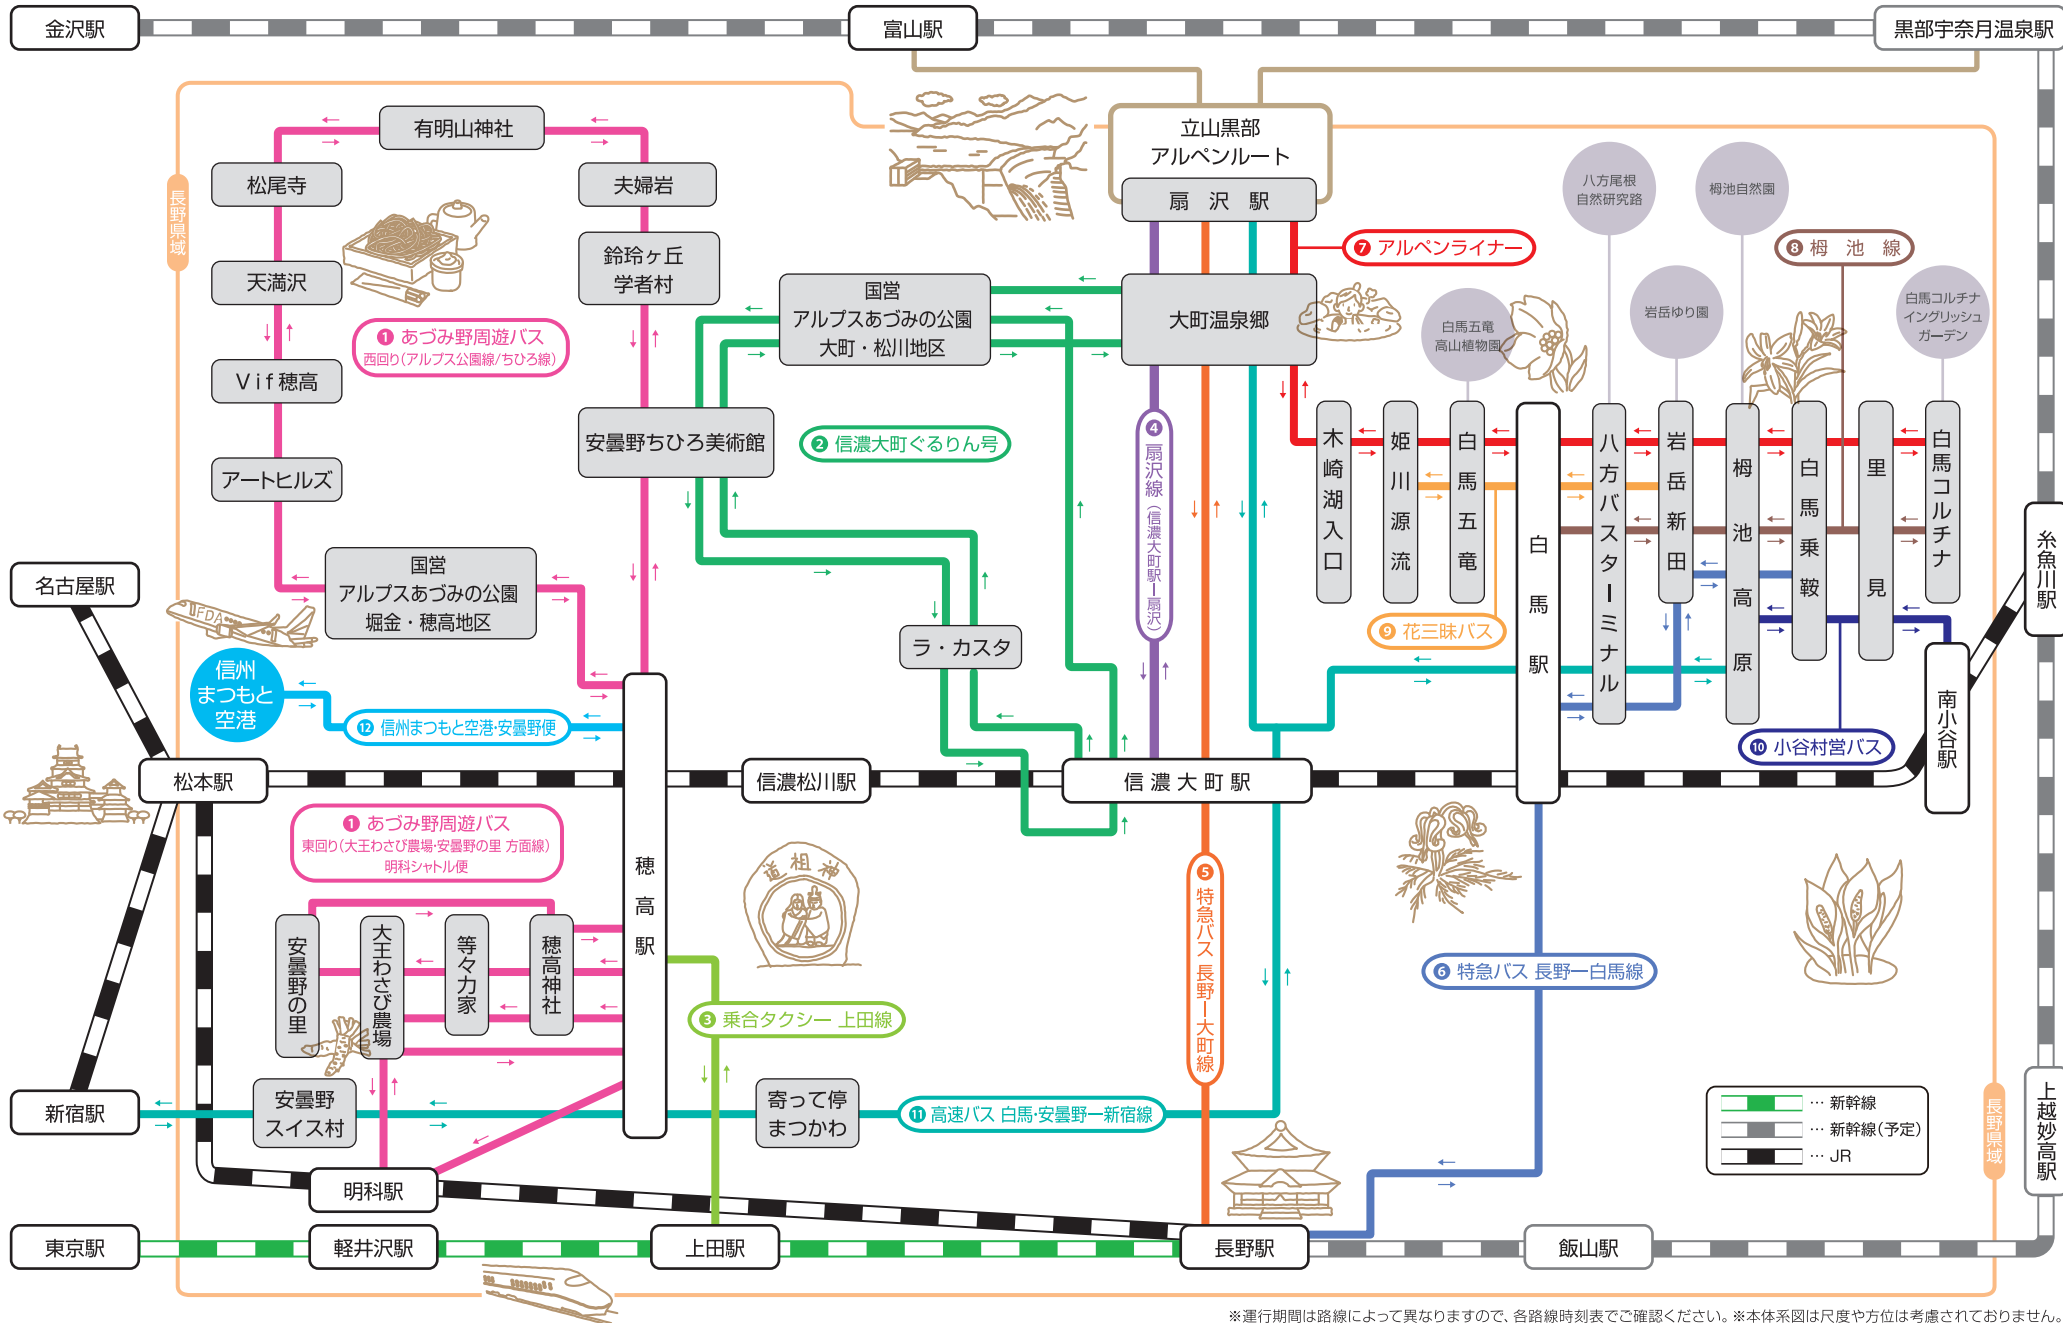

バス &

# タクシーで巡る安曇野-北アルプス山麓 周遊路線図

■あづみ野周遊バス ■信濃大町ぐるりん号 ■乗合タクシー上田線 ■扇沢線(信濃大町駅-扇沢) ■特急バス長野-大町線 ■特急バス長野-白馬線 ■アルペンライナー ■柵池線 ■花三昧バス ■小谷村営バス ■高速バス白馬-安曇野-新宿線 ■信州まつもと空港-安曇野便

※運行期間は路線によって異なりますので、各路線時刻表でご確認ください。※本体系図は尺度や方位は考慮されておられません。